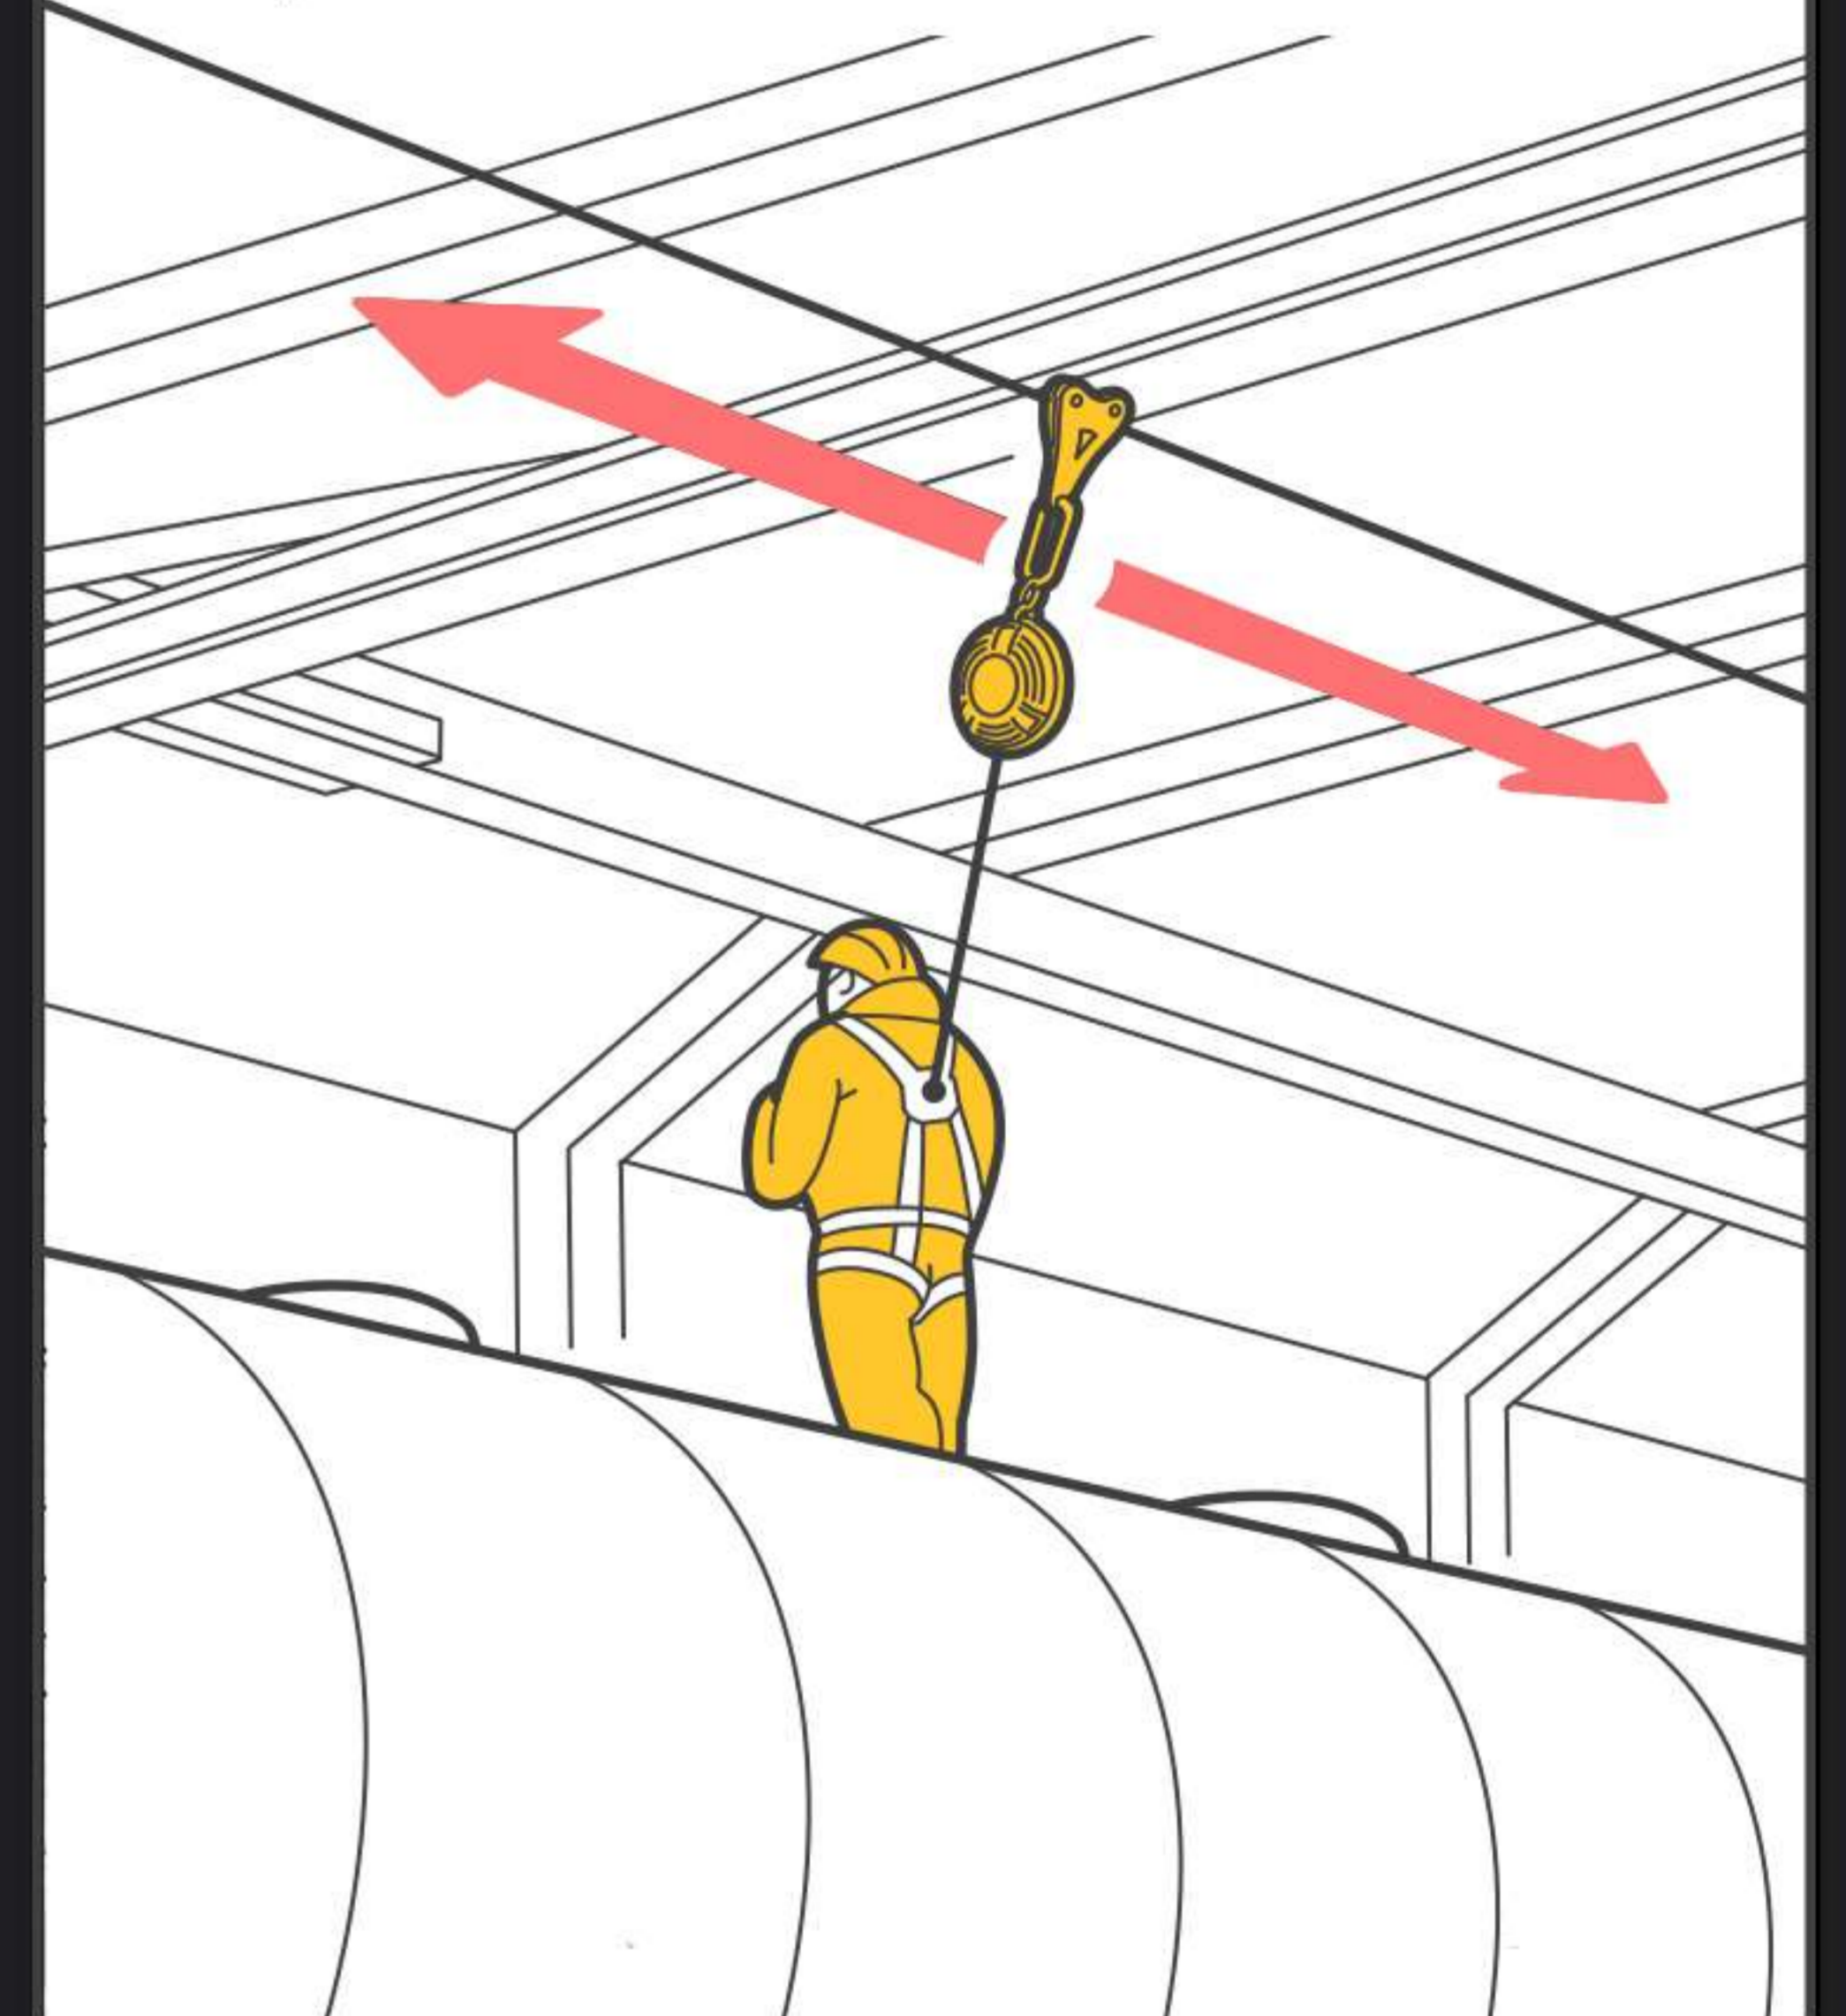

АНКЕРНАЯ СИСТЕМА ТРОСЛАЙН: ИНСТРУКЦИЯ ПО ЭКСПЛУАТАЦИИ

1. Надеть привязь

2. Подтянуть вспомогательным шнуром карабин средства защиты втягивающего типа (СЗВТ)

3. Пристегните карабин СЗВТ к точке А на спине. Уберите вспомогательный шнур так, чтобы не создавалось препятствий для работы

4. Выполните необходимые работы

5. Вернувшись на площадку, отстегните карабин от привязи

6. Зафиксируйте вспомогательный шнур на опоре