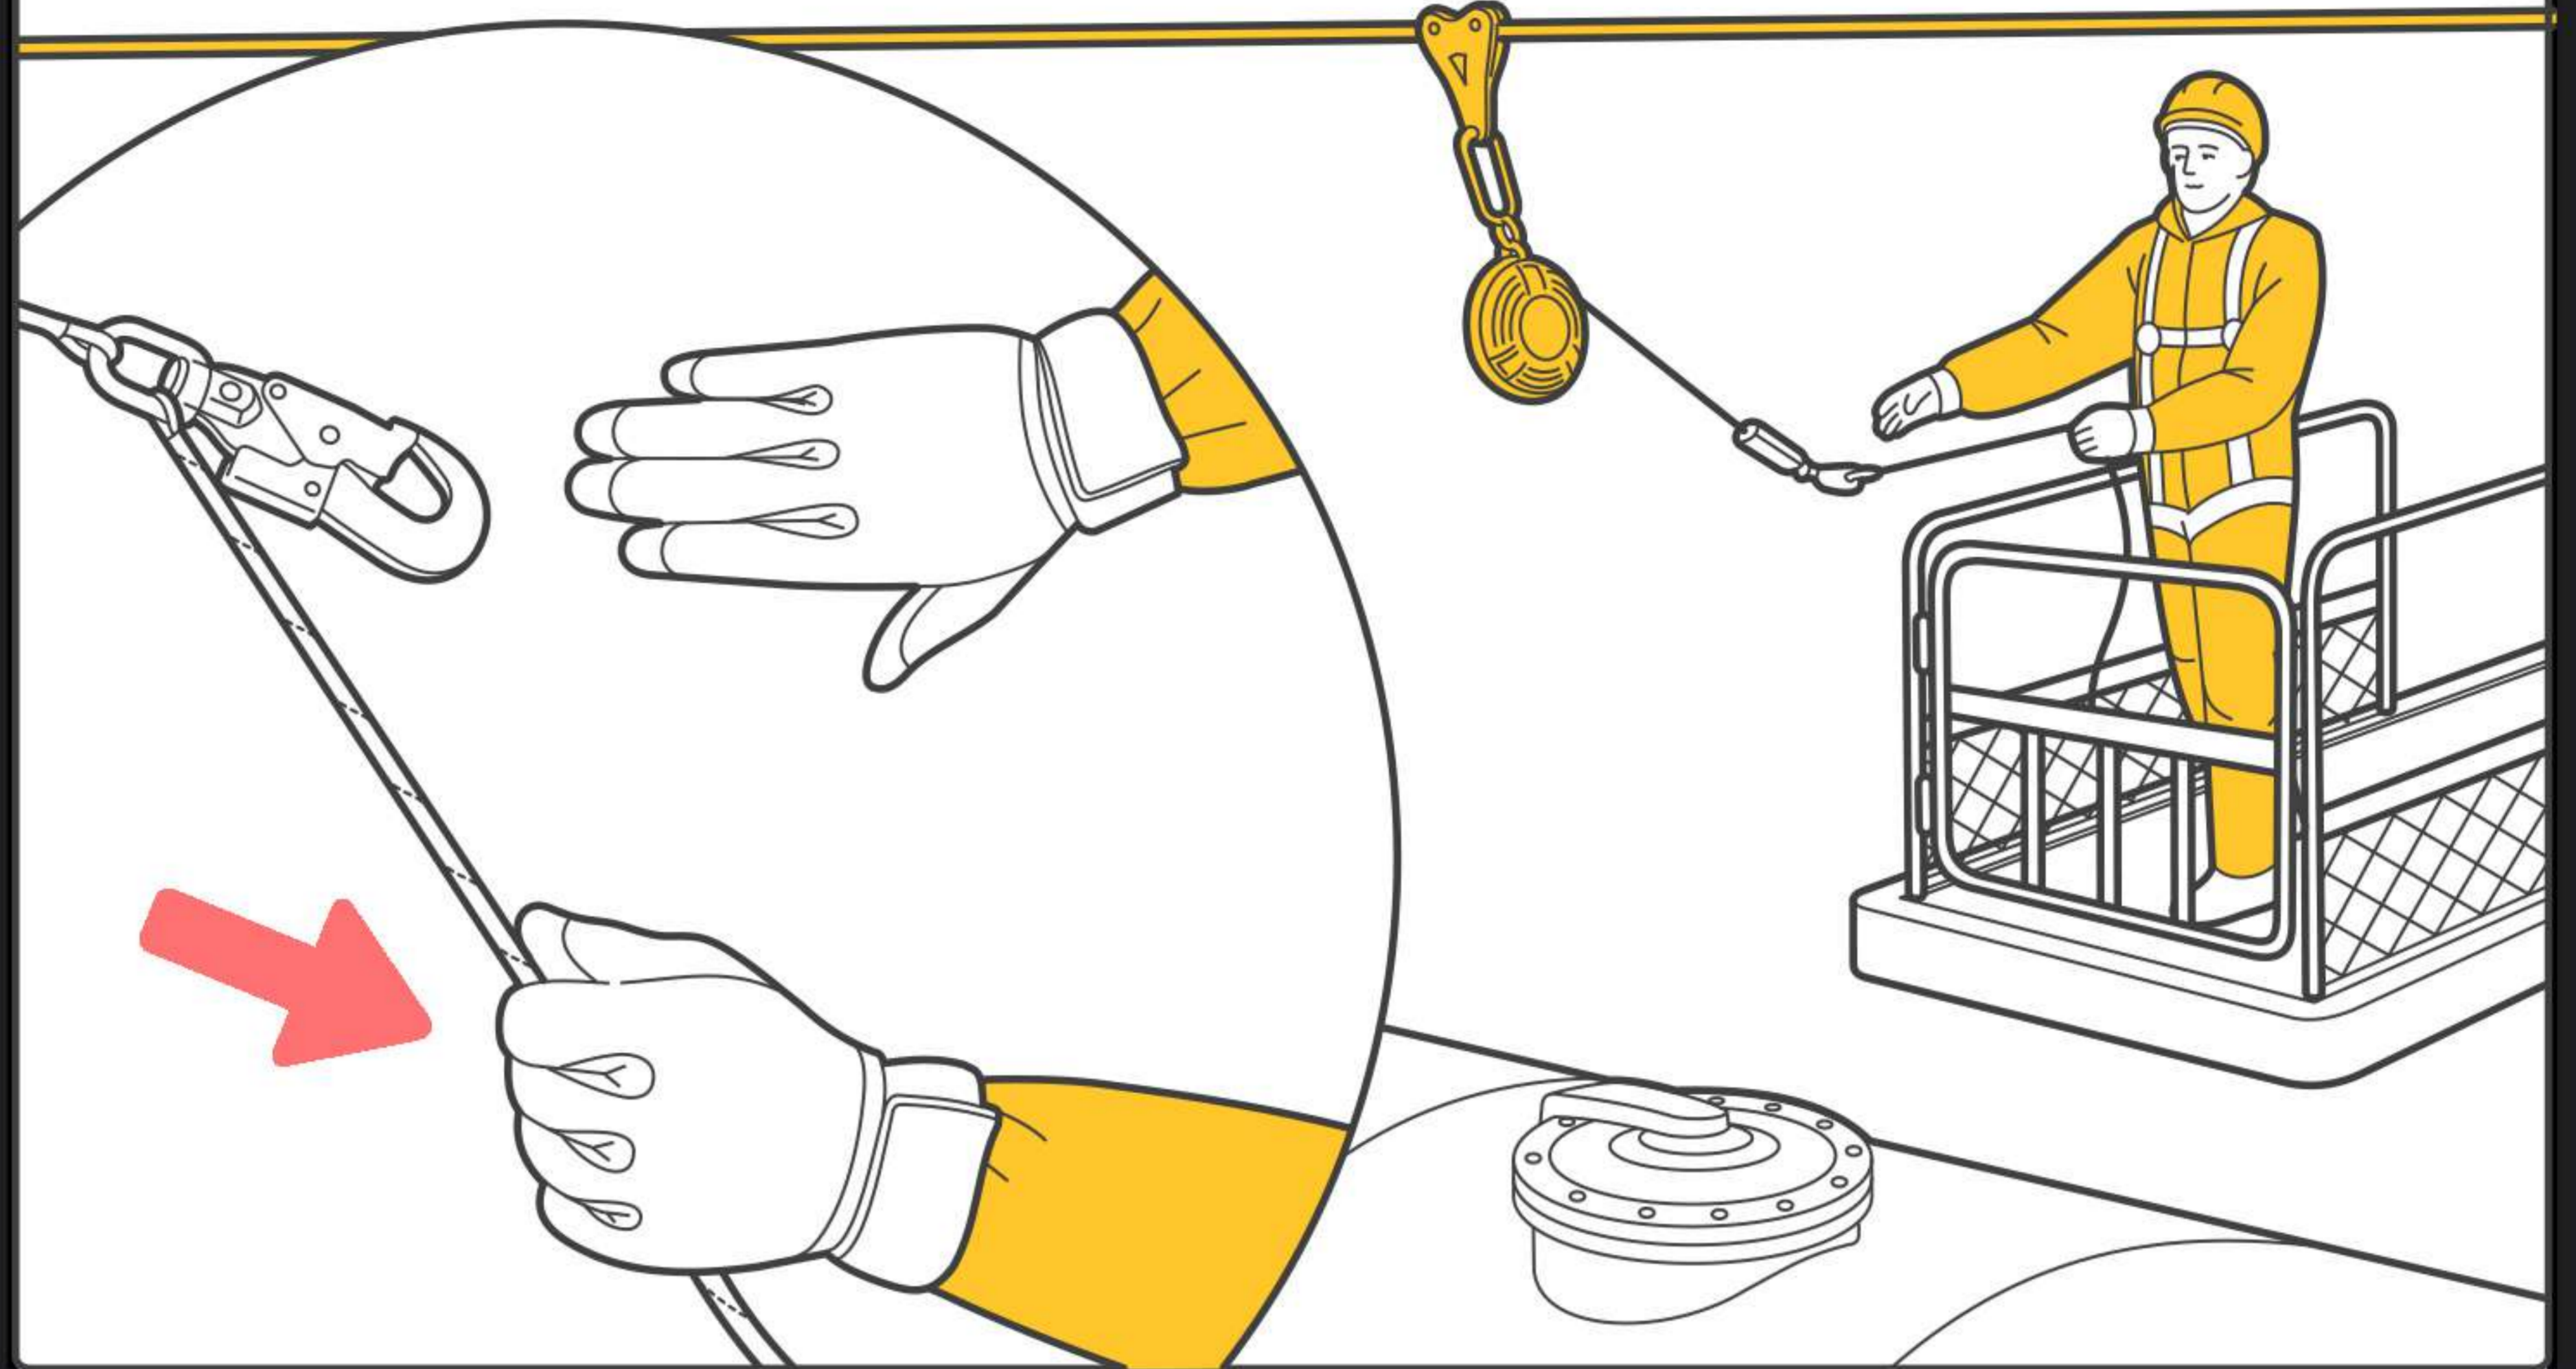

АНКЕРНАЯ СИСТЕМА ТРОСЛАЙН: ИНСТРУКЦИЯ ПО ЭКСПЛУАТАЦИИ

1. Надеть привязь

2. Подтянуть вспомогательным шнуром карабин средства защиты втягивающего типа (СЗВТ)

3. Пристегните карабин СЗВТ к точке А на спине. Уберите вспомогательный шнур так, чтобы не создавалось препятствий для работы

4. Выполните необходимые работы

5. Вернувшись на площадку, отстегните карабин от привязи

6. Зафиксируйте вспомогательный шнур на опоре