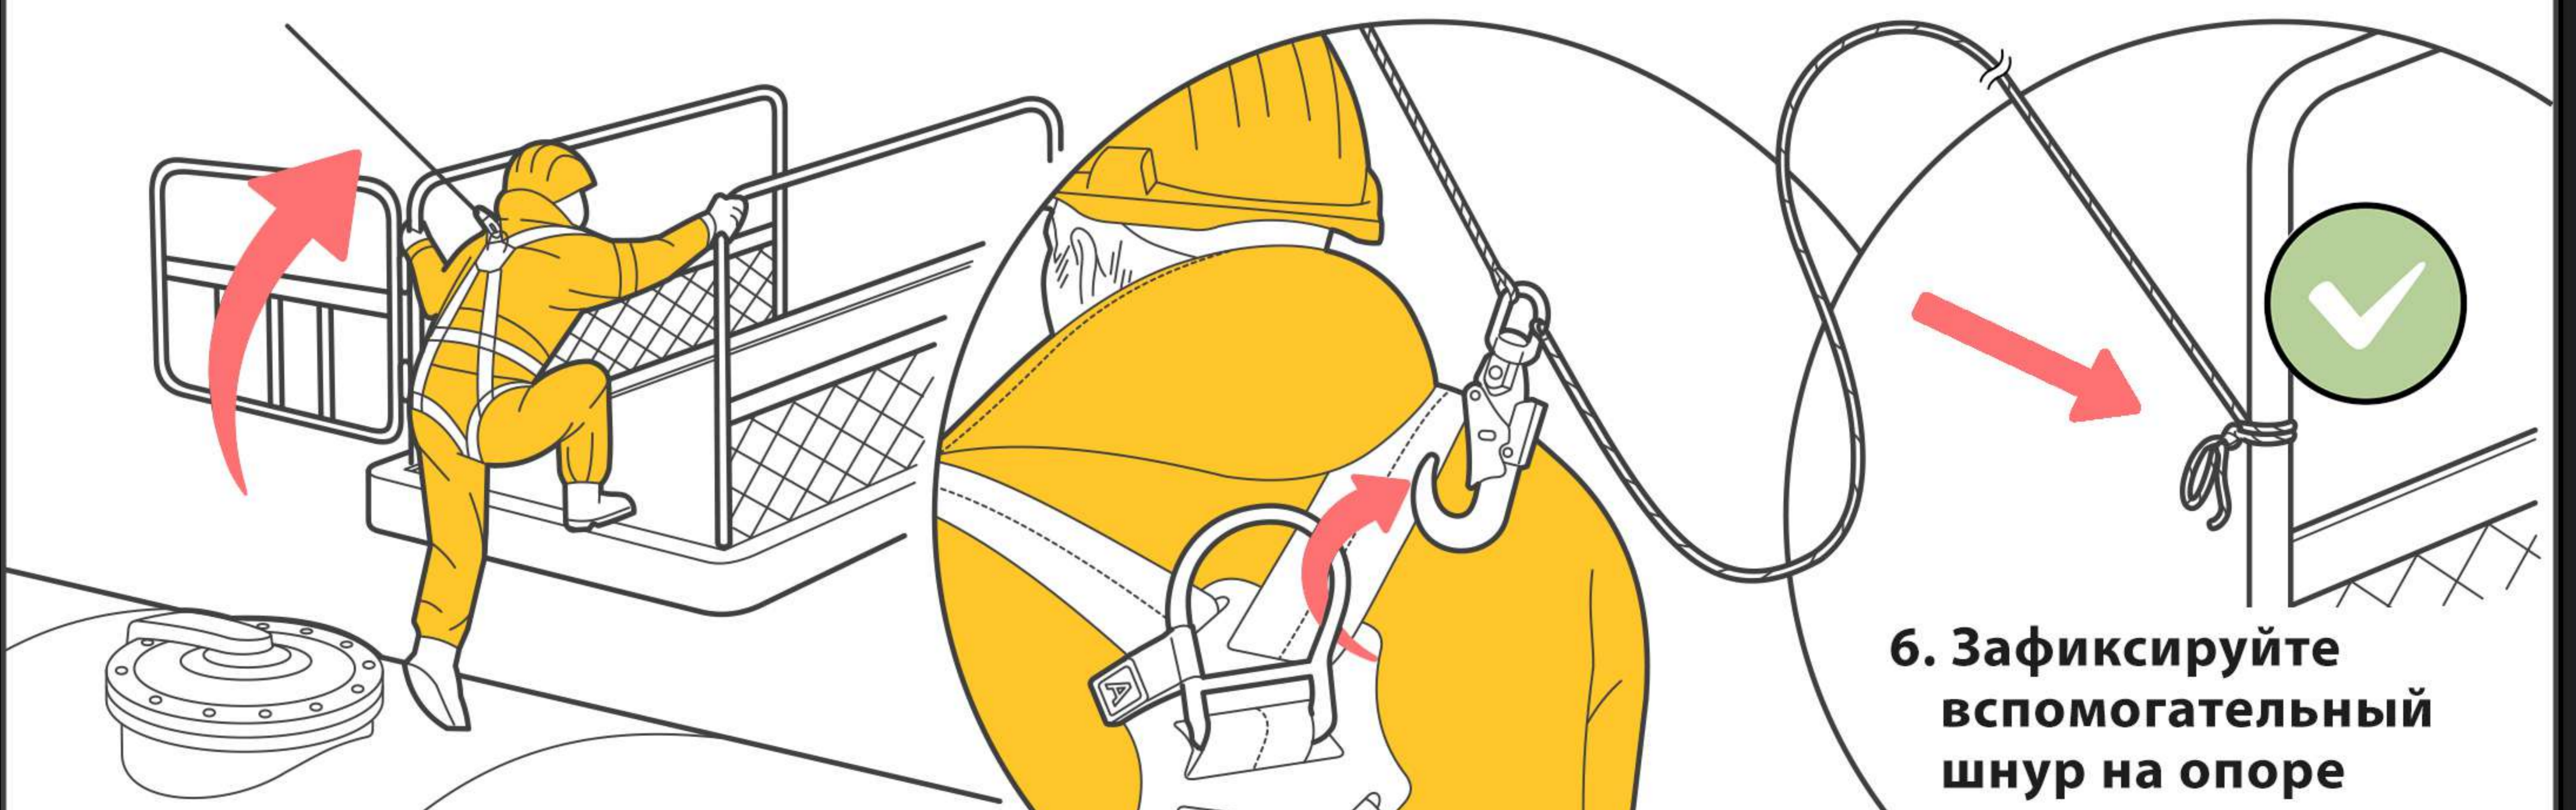

АНКЕРНАЯ СИСТЕМА ТРОСЛАЙН: ИНСТРУКЦИЯ ПО ЭКСПЛУАТАЦИИ

1. Надеть привязь

2. Подтянуть вспомогательным шнуром карабин средства защиты втягивающего типа (СЗВТ)

3. Пристегните карабин СЗВТ к точке А на спине. Уберите вспомогательный шнур так, чтобы не создавалось препятствий для работы

4. Выполните необходимые работы

5. Вернувшись на площадку, отстегните карабин от привязи

6. Зафиксируйте вспомогательный шнур на опоре