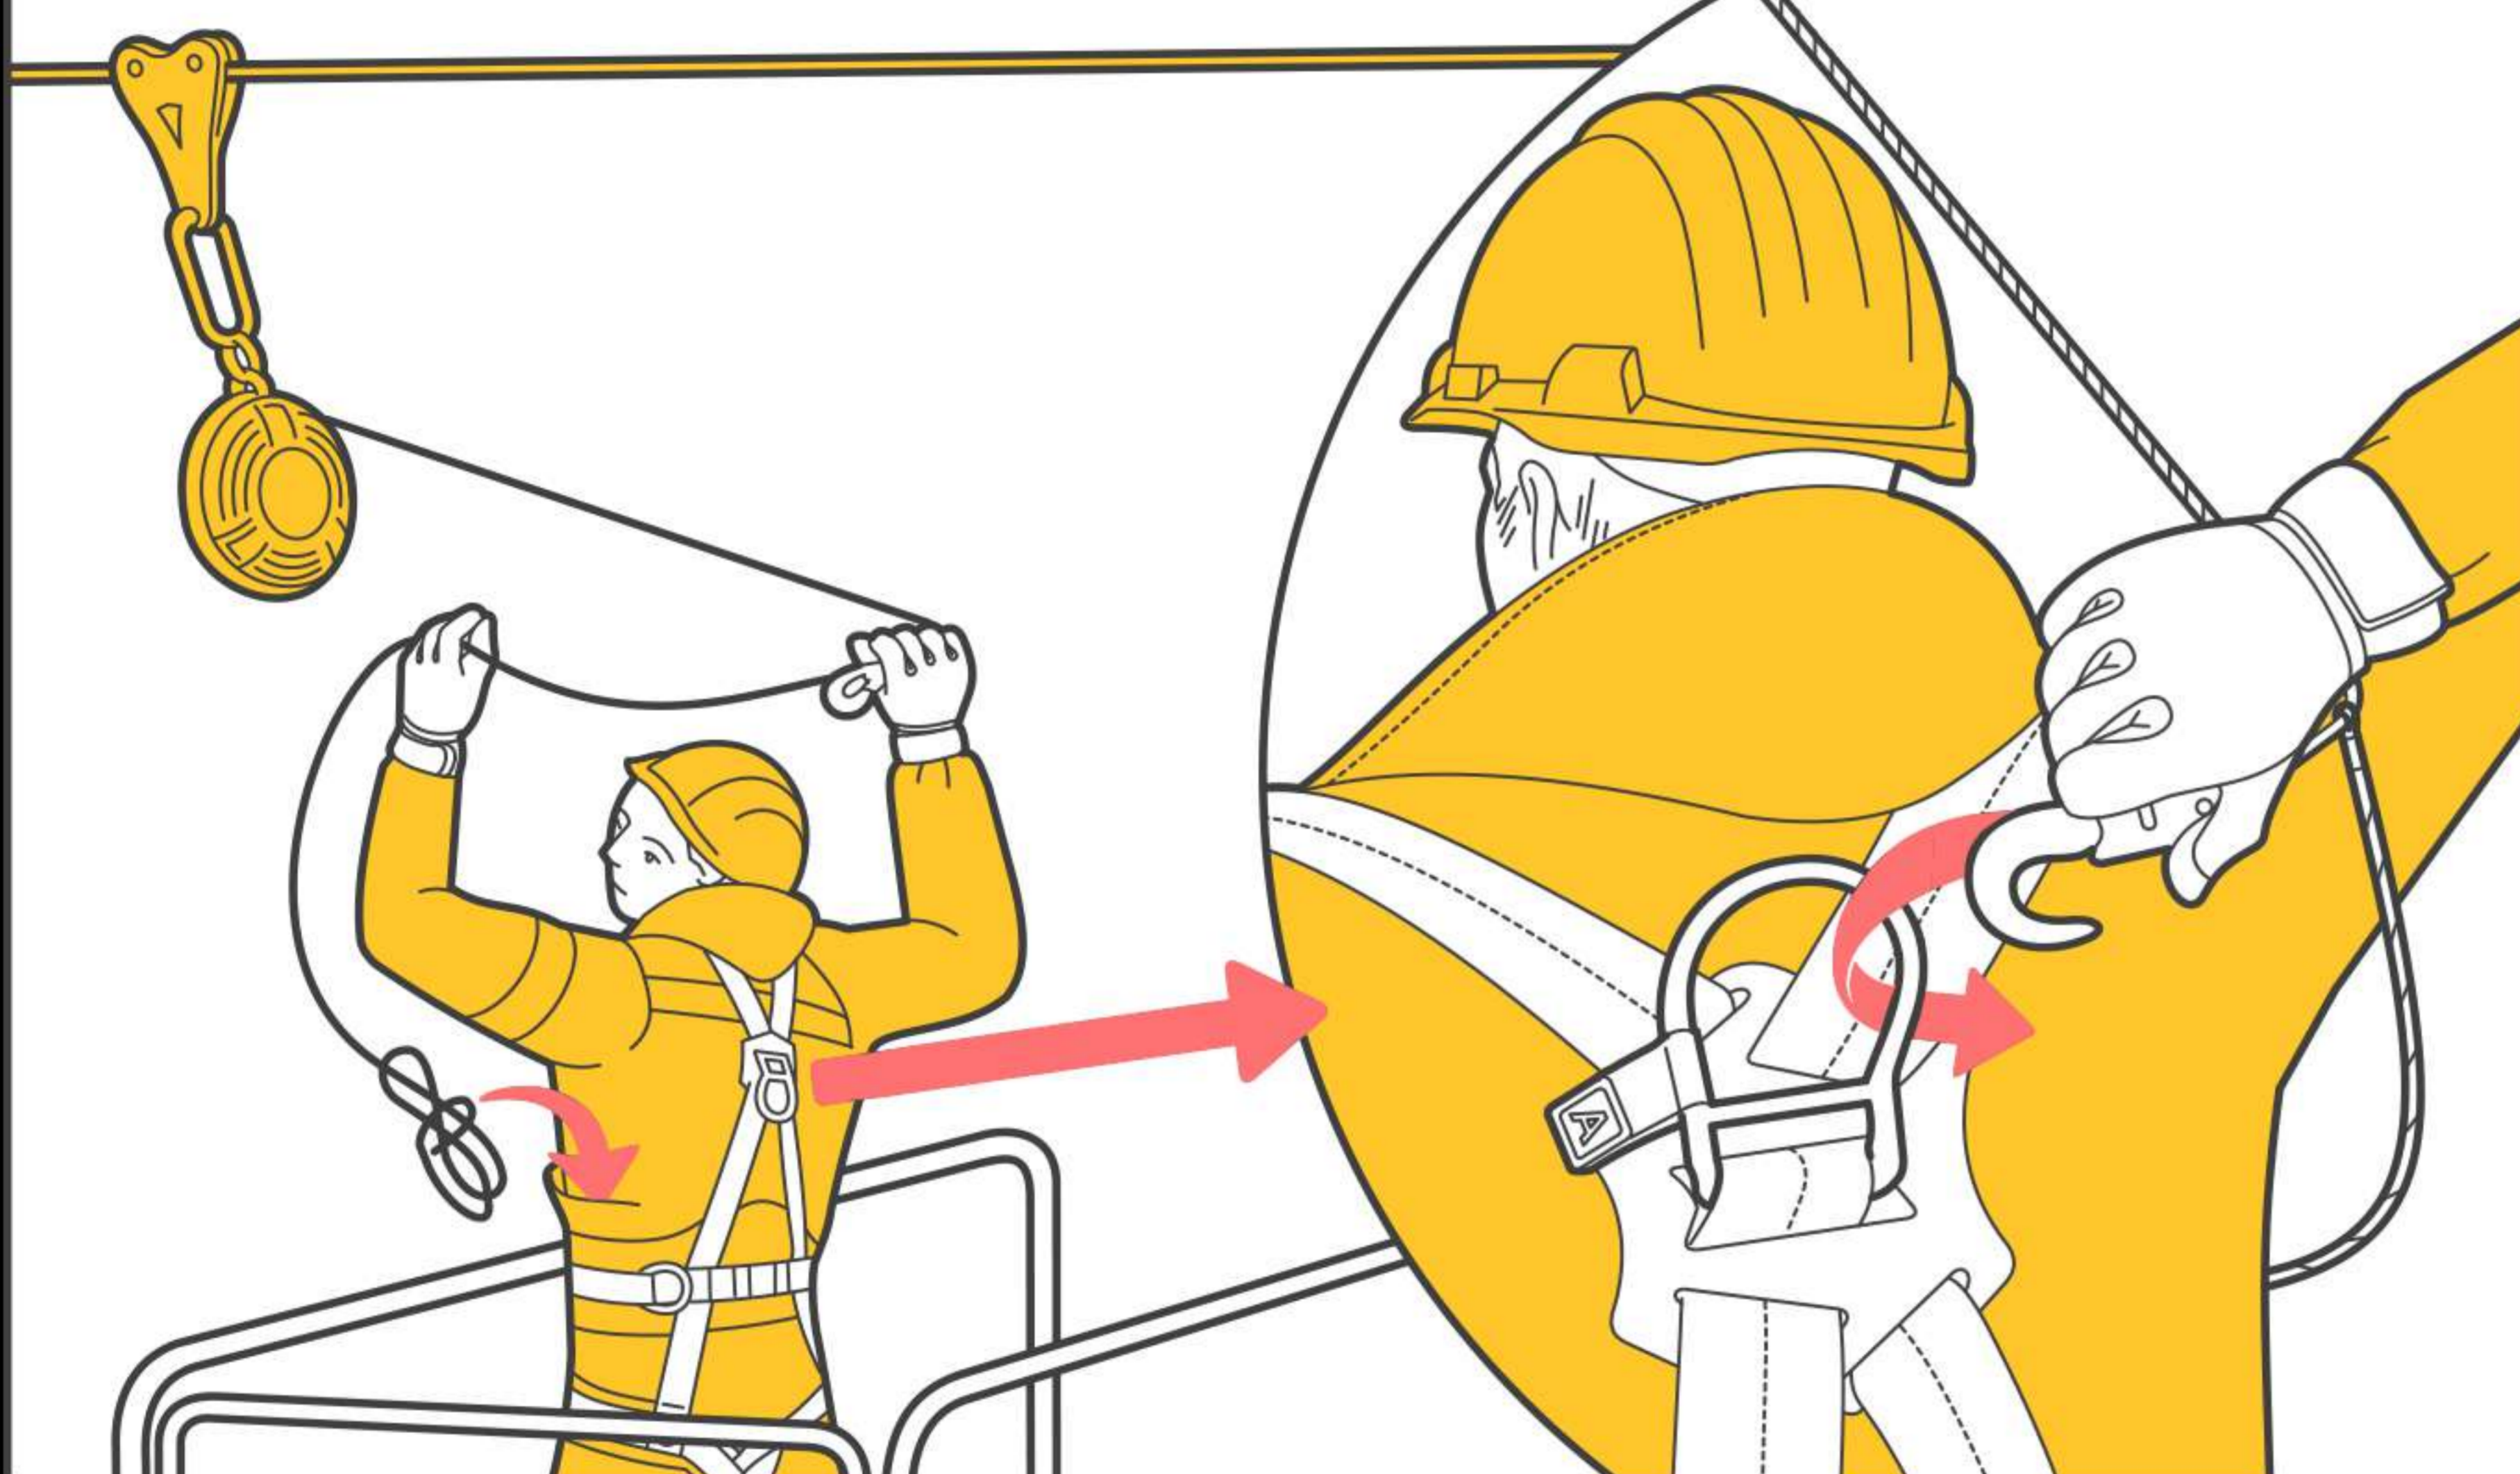

АНКЕРНАЯ СИСТЕМА ТРОСЛАЙН: ИНСТРУКЦИЯ ПО ЭКСПЛУАТАЦИИ

1. Надеть привязь

2. Подтянуть вспомогательным шнуром карабин средства защиты втягивающего типа (СЗВТ)

3. Пристегните карабин СЗВТ к точке А на спине. Уберите вспомогательный шнур так, чтобы не создавалось препятствий для работы

4. Выполните необходимые работы

5. Вернувшись на площадку, отстегните карабин от привязи

6. Зафиксируйте вспомогательный шнур на опоре