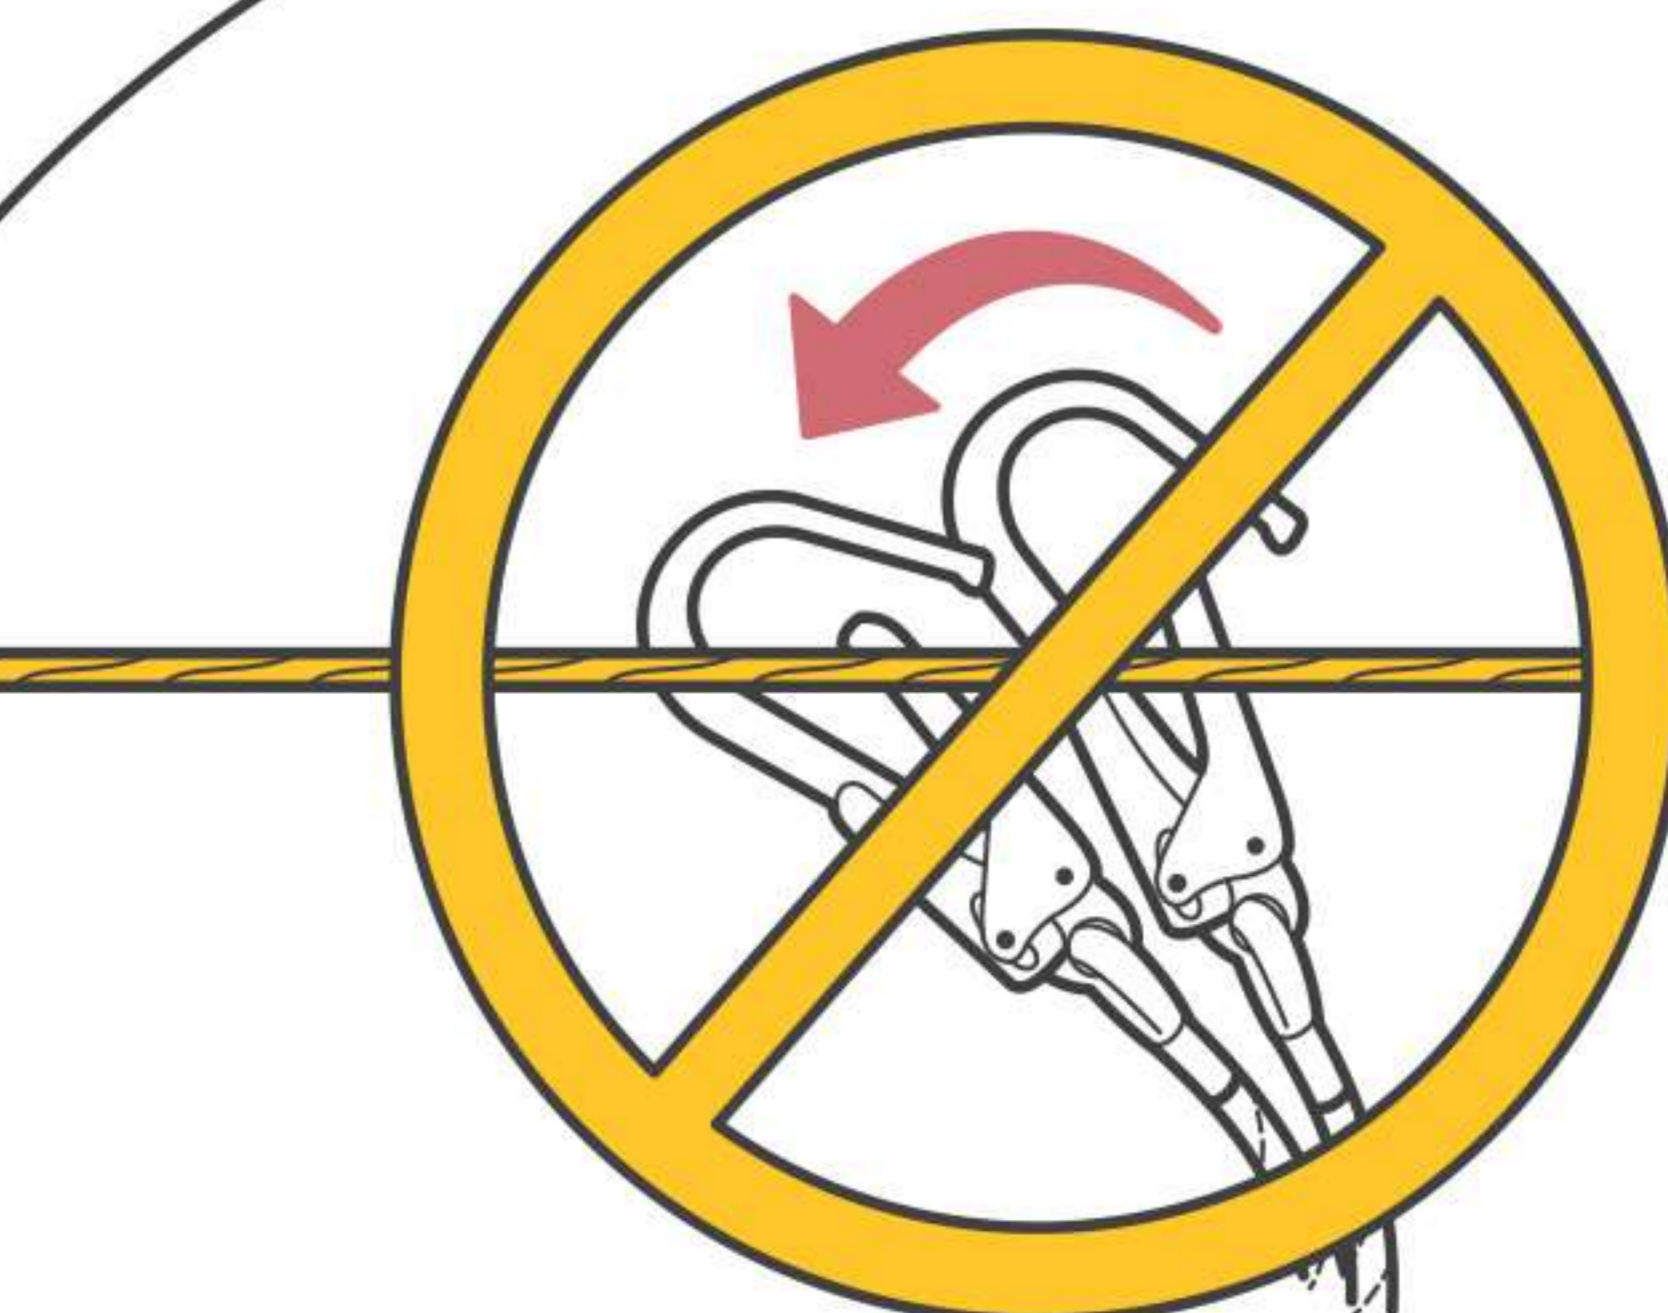

АНКЕРНАЯ СИСТЕМА ТРОСЛАЙН: ИНСТРУКЦИЯ ПО ЭКСПЛУАТАЦИИ

1. Надеть привязь

2. Находясь на площадке, отстегните карабин двухплечевого стропа от анкерной точки и пристегните его к анкерной линии

3. Переместитесь в рабочую зону. Отстегните второй карабин двухплечевого стропа от анкерной точки и пристегните его к анкерной линии

4. Выполните необходимые работы

5. Вернувшись на площадку, пристегните карабины страховочного стропа к анкерной точке поочередно

Не допускайте отстёгивания двух карабинов страховочного стропа от анкерного устройства одновременно!