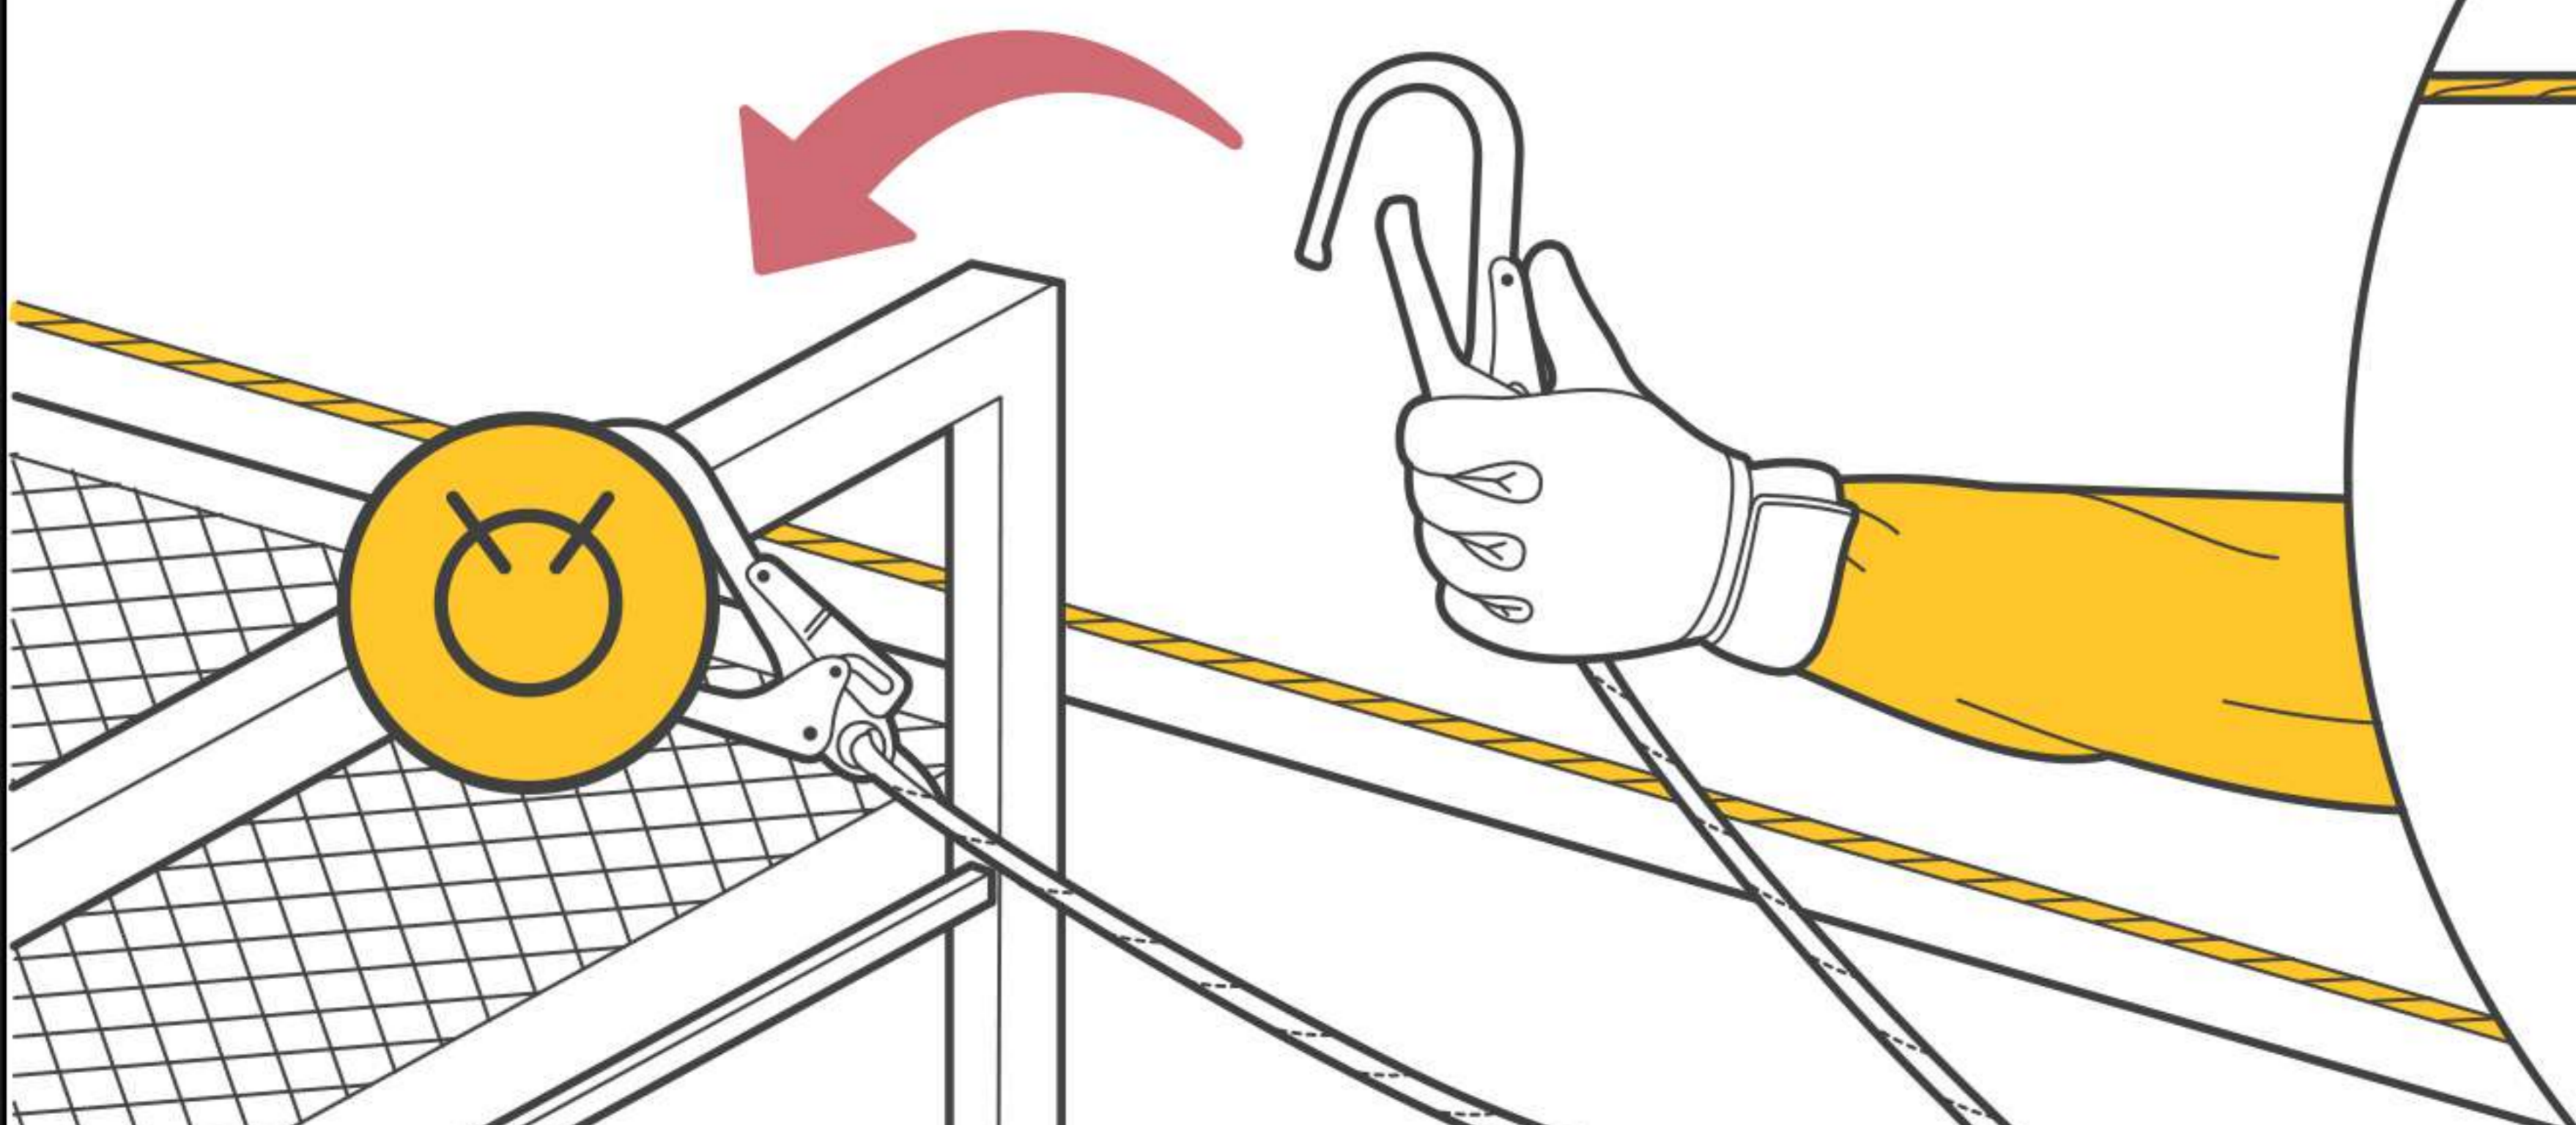

АНКЕРНАЯ СИСТЕМА ТРОСЛАЙН: ИНСТРУКЦИЯ ПО ЭКСПЛУАТАЦИИ

1. Надеть привязь

2. Находясь на площадке, отстегните карабин двухплечевого стропа от анкерной точки и пристегните его к анкерной линии

3. Переместитесь в рабочую зону. Отстегните второй карабин двухплечевого стропа от анкерной точки и пристегните его к анкерной линии

4. Выполните необходимые работы

5. Вернувшись на площадку, пристегните карабины страховочного стропа к анкерной точке поочередно

Не допускайте отстёгивания двух карабинов страховочного стропа от анкерного устройства одновременно!