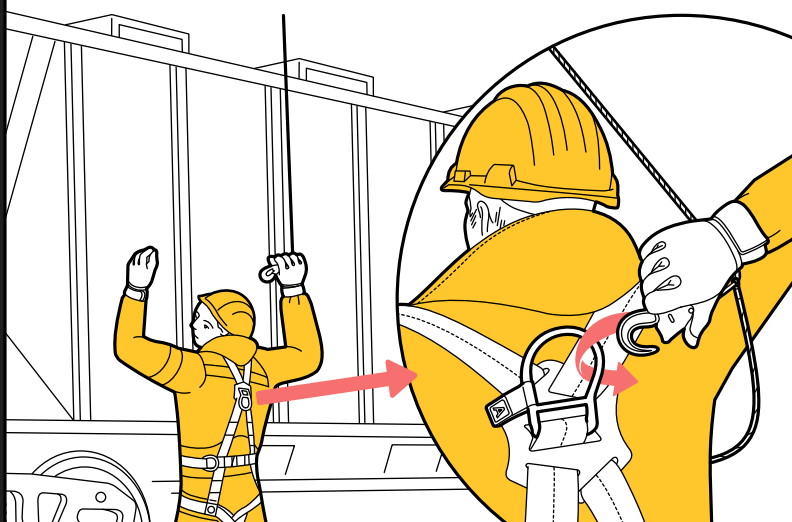

АНКЕРНАЯ СИСТЕМА ТАНДЕМ: ИНСТРУКЦИЯ ПО ЭКСПЛУАТАЦИИ

1. Надеть привязь

2. Спустить карабин средства защиты втягивающего типа (СЗВТ) и отстегнуть от флагштока

3. Пристягнуть карабин к привязи в точку А (на спине)

4. Выполнить необходимые работы

5. Спустившись, отстегнуть карабин от привязи

6. Зафиксировать карабин СЗВТ за вспомогательный карабин флагштока и поднять вверх