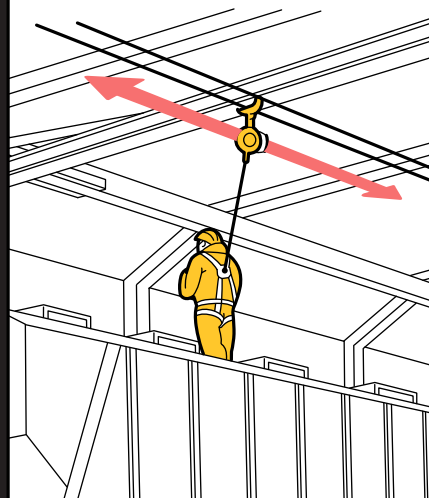

АНКЕРНАЯ СИСТЕМА ТАНДЕМ: ИНСТРУКЦИЯ ПО ЭКСПЛУАТАЦИИ

1. Надеть привязь

2. Спустить карабин средства защиты втягивающего типа (СЗВТ) и отстегнуть от флагштока

3. Пристягнуть карабин к привязи в точку А (на спине)

4. Выполнить необходимые работы

5. Спустившись, отстегнуть карабин от привязи

6. Зафиксировать карабин СЗВТ за вспомогательный карабин флагштока и поднять вверх