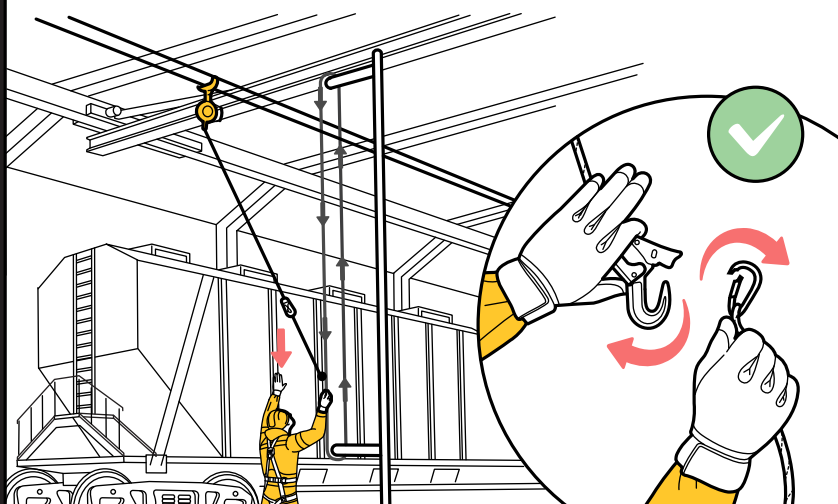

АНКЕРНАЯ СИСТЕМА ТАНДЕМ: ИНСТРУКЦИЯ ПО ЭКСПЛУАТАЦИИ

1. Надеть привязь

2. Спустить карабин средства защиты втягивающего типа (СЗВТ) и отстегнуть от флагштока

3. Пристягнуть карабин к привязи в точку А (на спине)

4. Выполнить необходимые работы

5. Спустившись, отстегнуть карабин от привязи

6. Зафиксировать карабин СЗВТ за вспомогательный карабин флагштока и поднять вверх