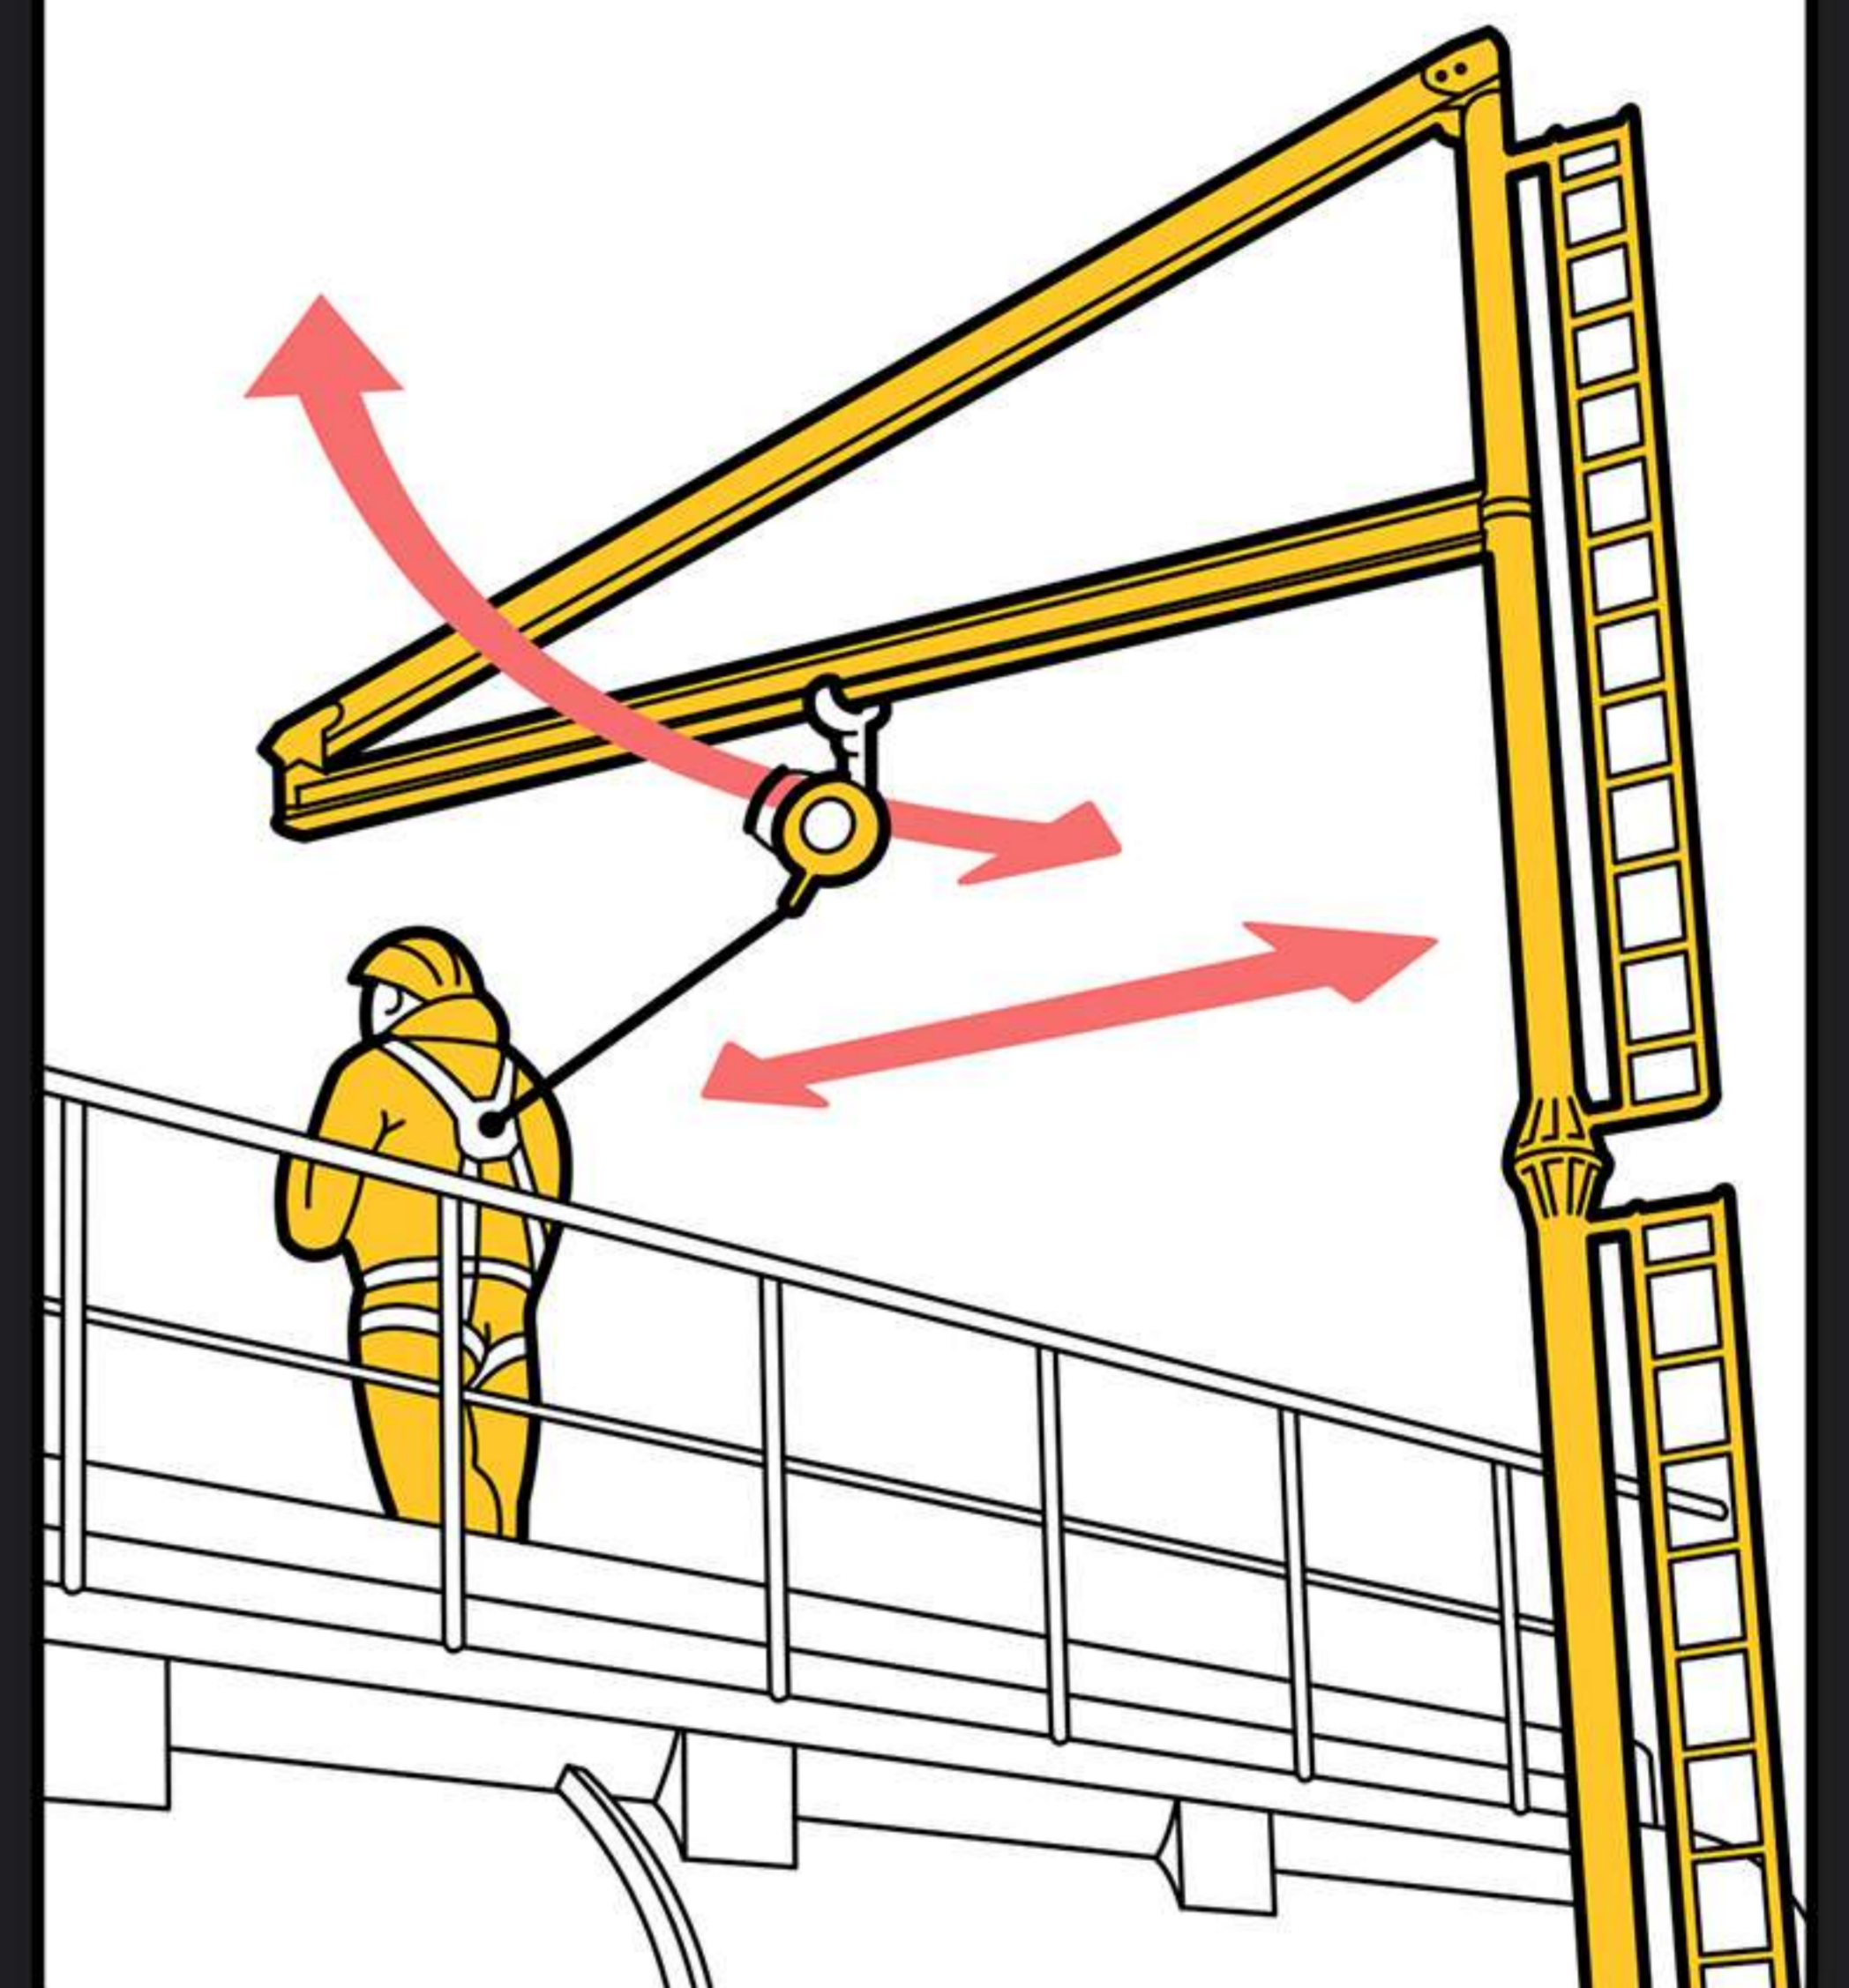

# СОБ СТРЕЛА: ИНСТРУКЦИЯ ПО ЭКСПЛУАТАЦИИ

1. Надеть привязь

2. Подтянуть вспомогательным шнуром карабин средства защиты втягивающего типа (СЗВТ)

3. Пристягнуть карабин к привязи в точку А (на спине)

4. Выполнить необходимые работы

5. Спустившись, отстегнуть карабин от привязи

6. Зафиксировать шнур за кольцо на опоре