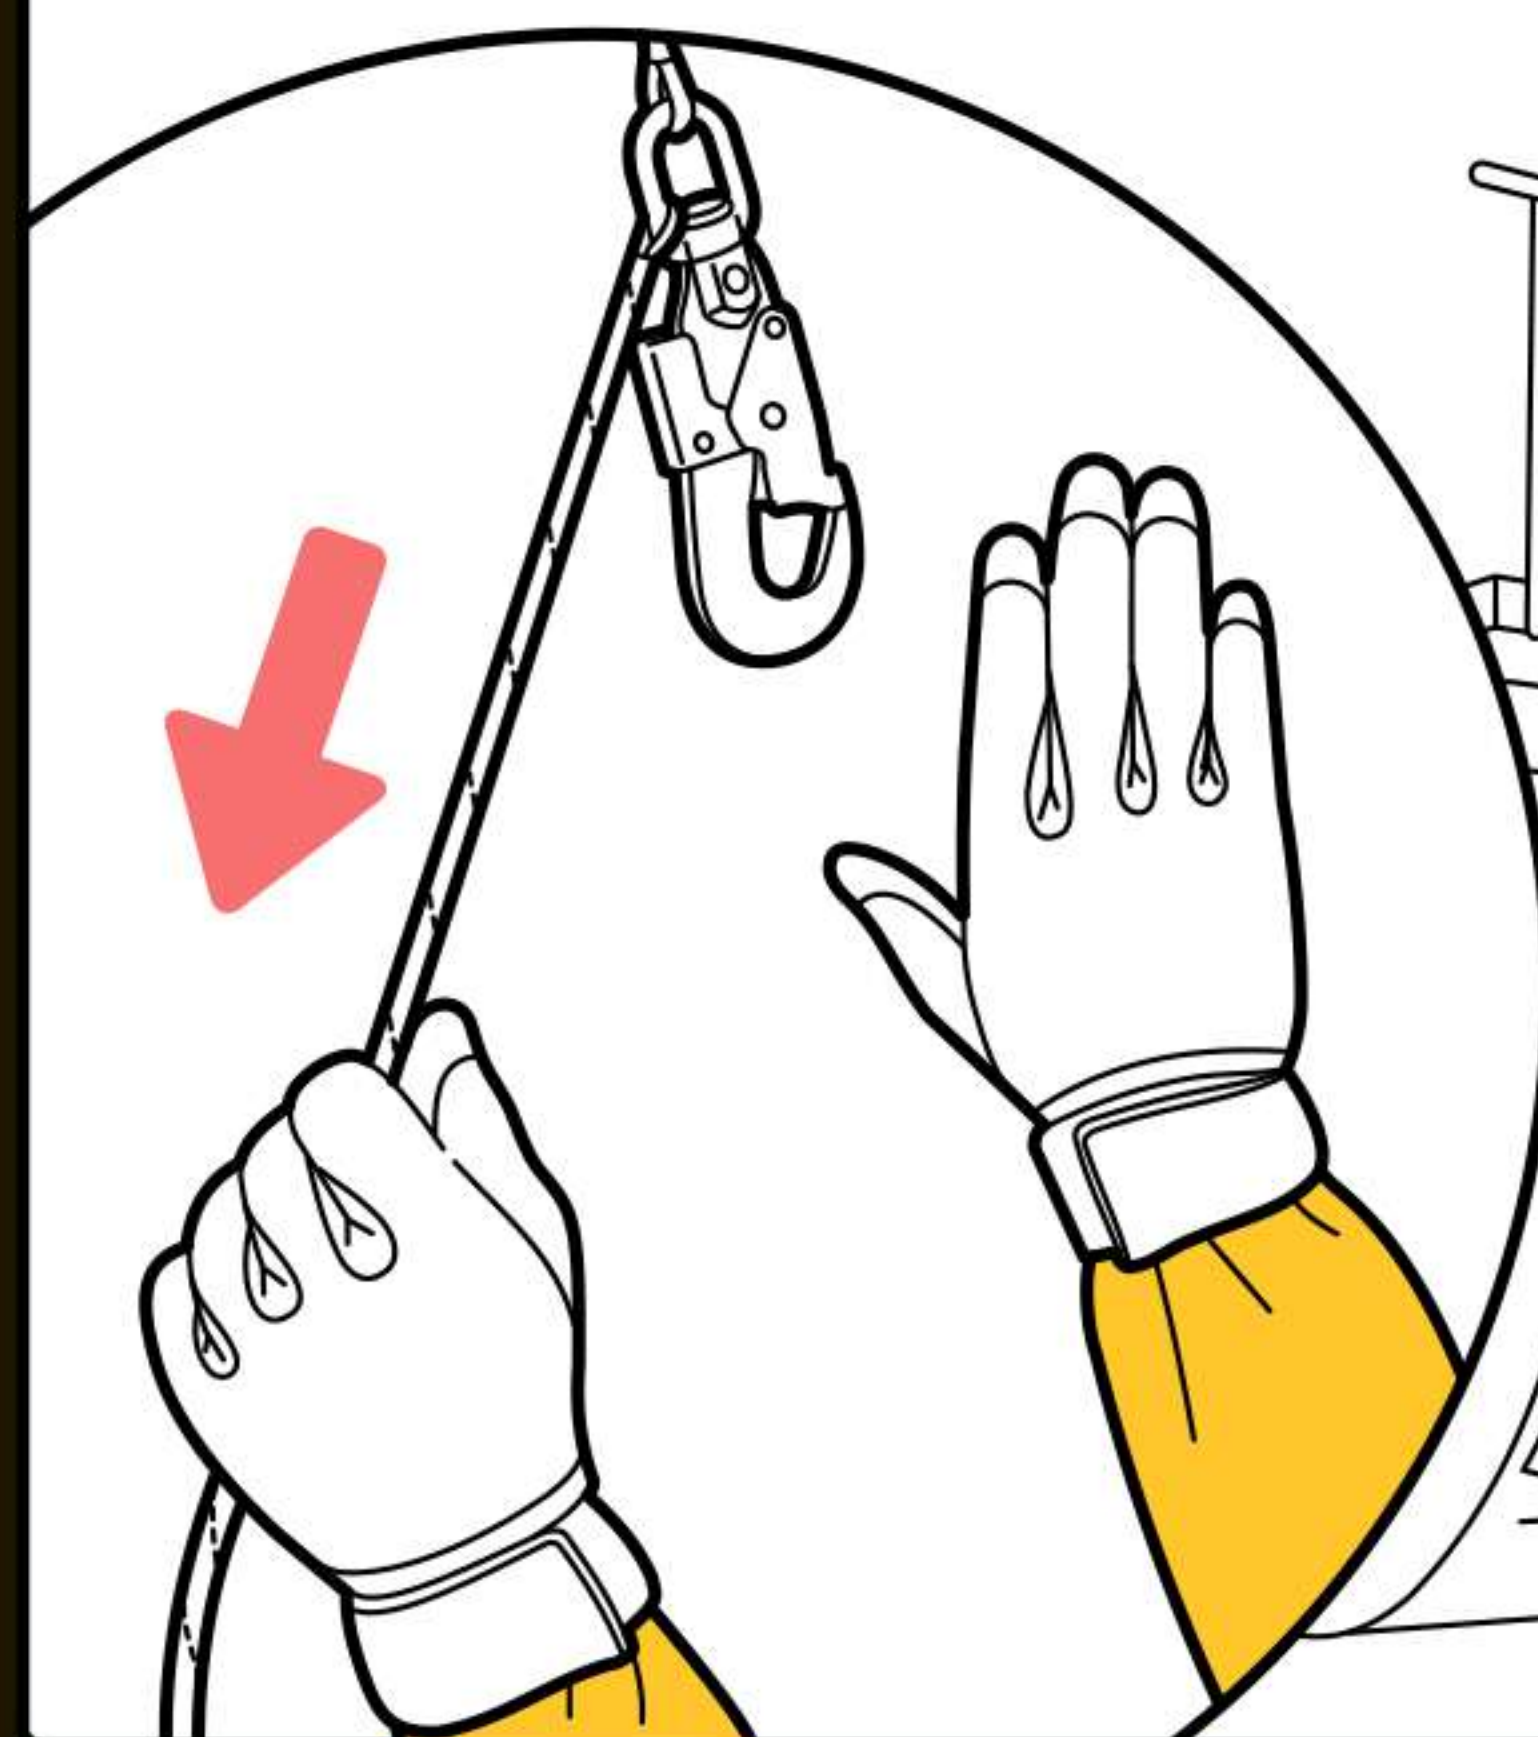

АНКЕРНАЯ СИСТЕМА ДВУТАВР: ИНСТРУКЦИЯ ПО ЭКСПЛУАТАЦИИ

1. Надеть привязь

2. Подтянуть вспомогательным
шнуром карабин средства защиты
втягивающего типа (СЗВТ)

3. Пристягнуть карабин к привязи в точку А
(на спине)

4. Выполнить
необходимые работы

5. Спустившись, отстегнуть карабин от привязи

6. Зафиксировать
шнур на опоре