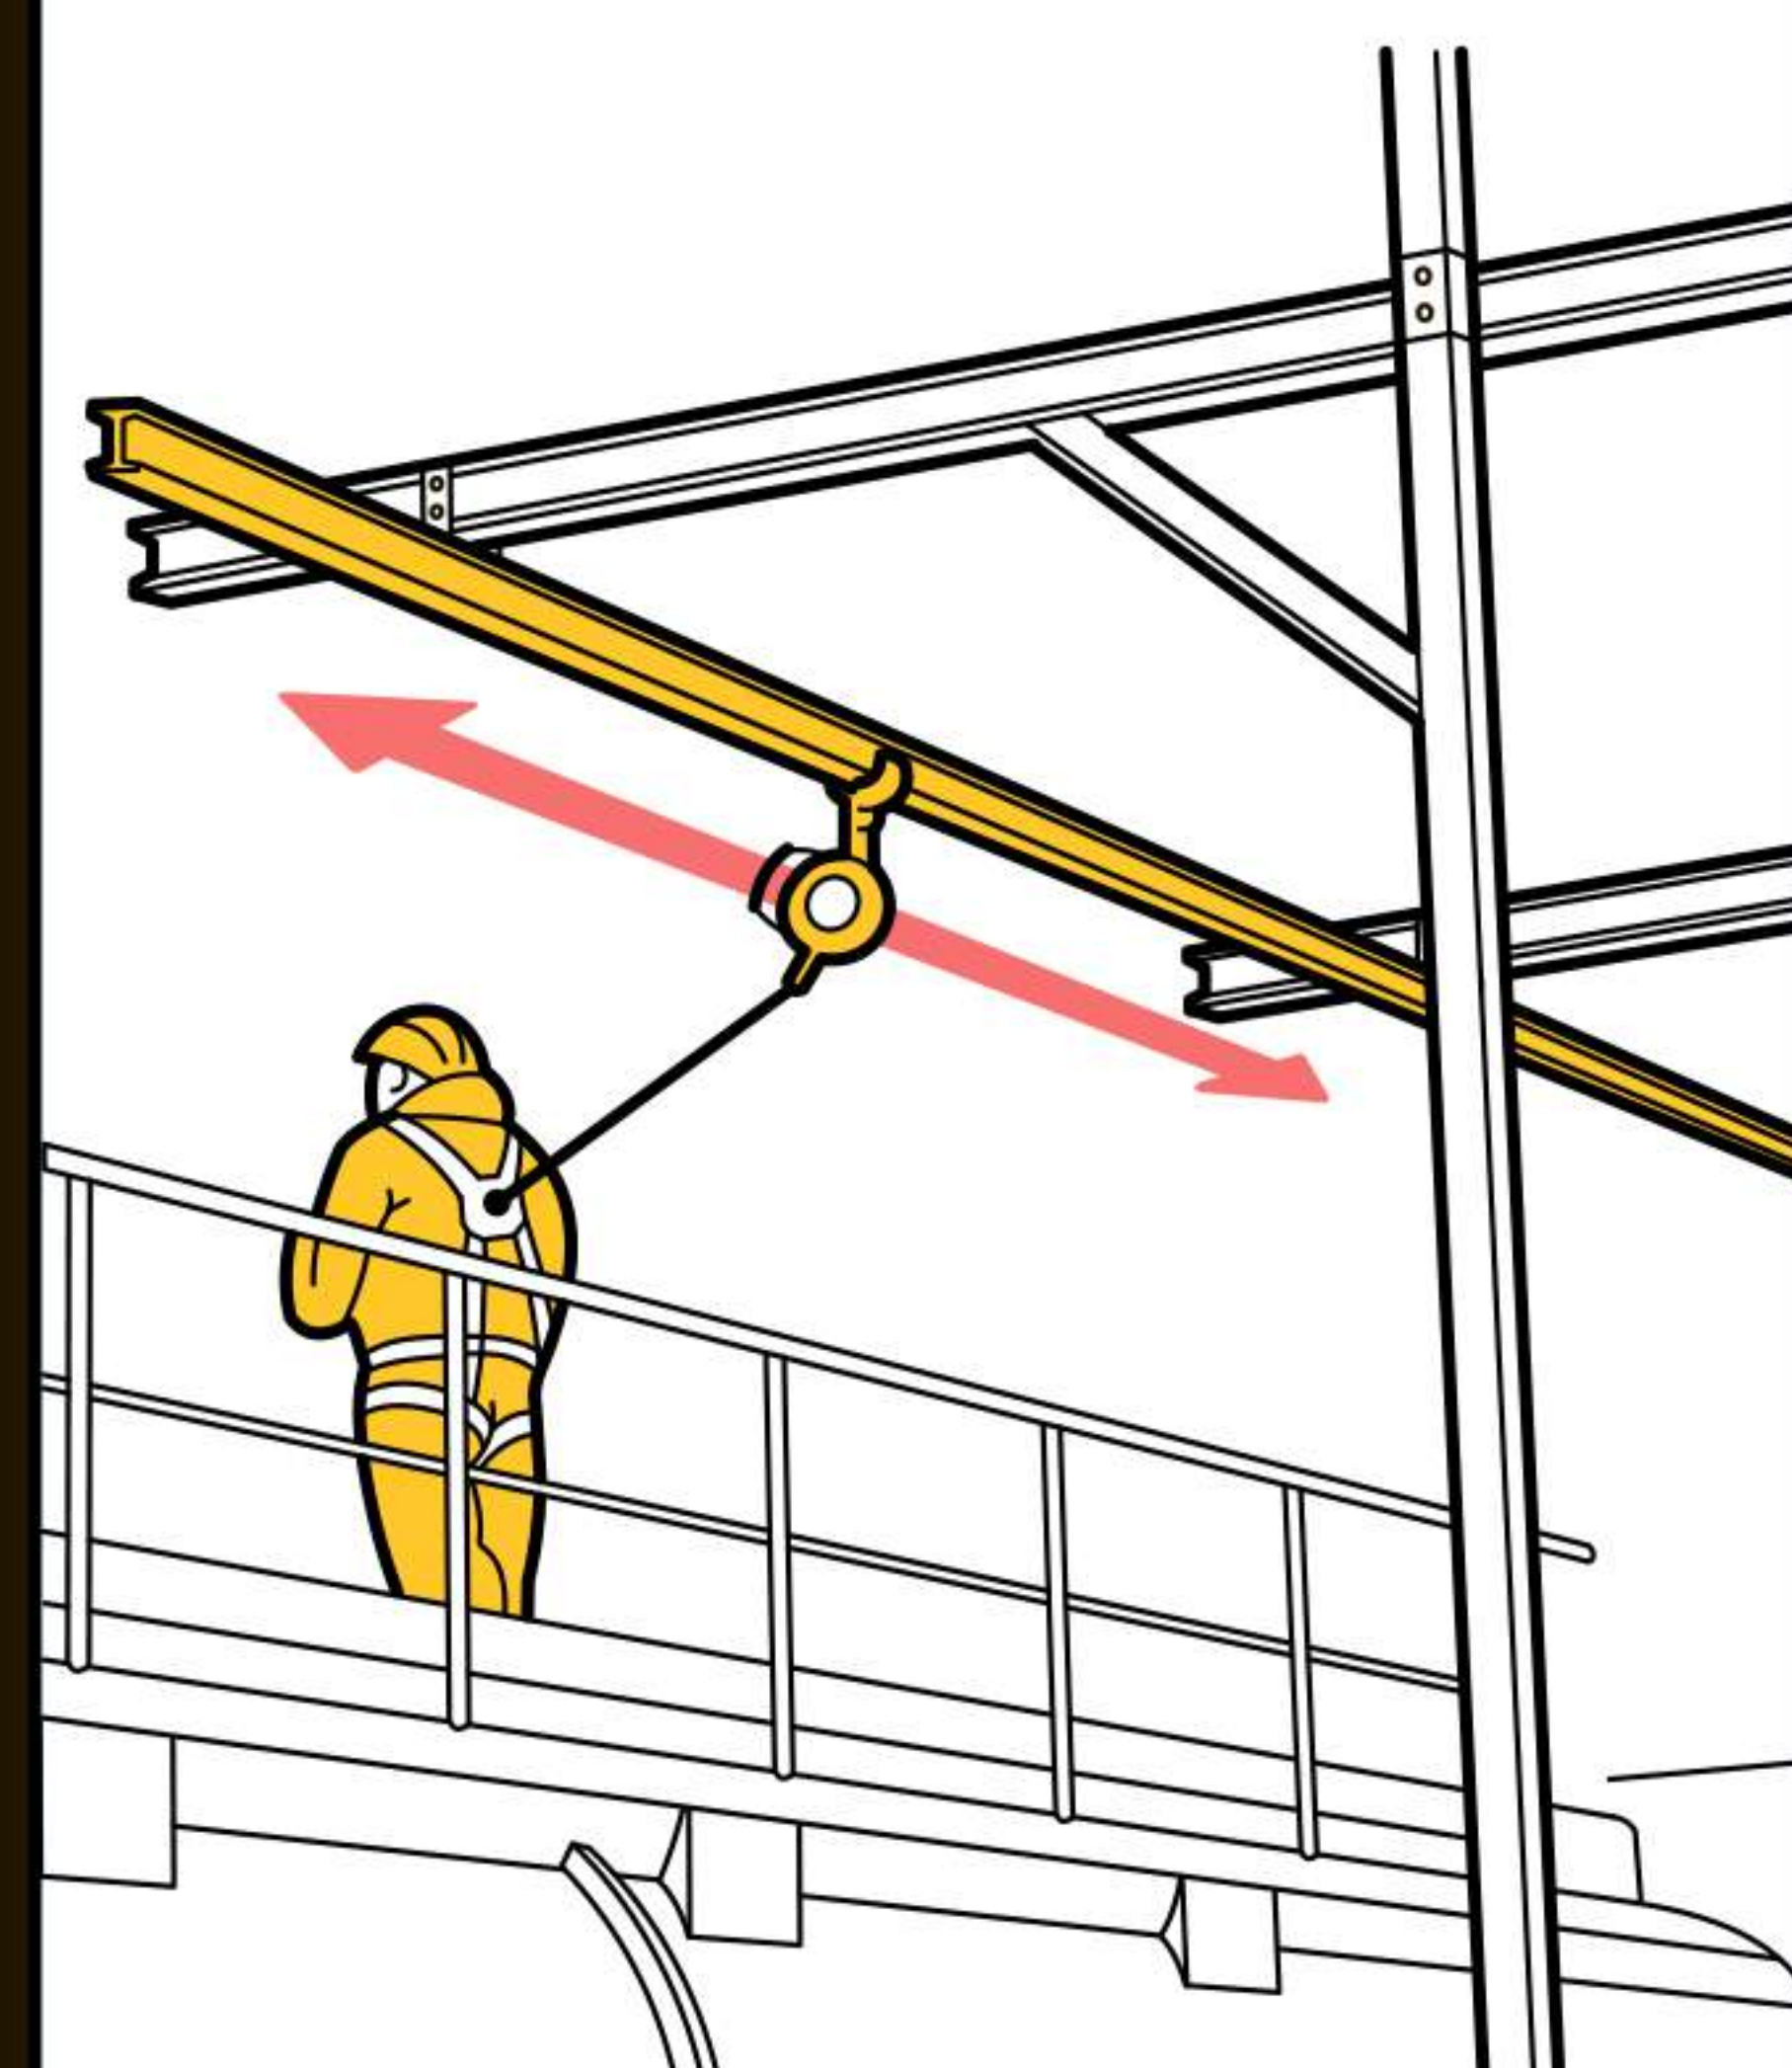

АНКЕРНАЯ СИСТЕМА ДВУТАВР: ИНСТРУКЦИЯ ПО ЭКСПЛУАТАЦИИ

1. Надеть привязь

2. Подтянуть вспомогательным
шнуром карабин средства защиты
втягивающего типа (СЗВТ)

3. Пристягнуть карабин к привязи в точку А
(на спине)

4. Выполнить
необходимые работы

5. Спустившись, отстегнуть карабин от привязи

6. Зафиксировать
шнур на опоре