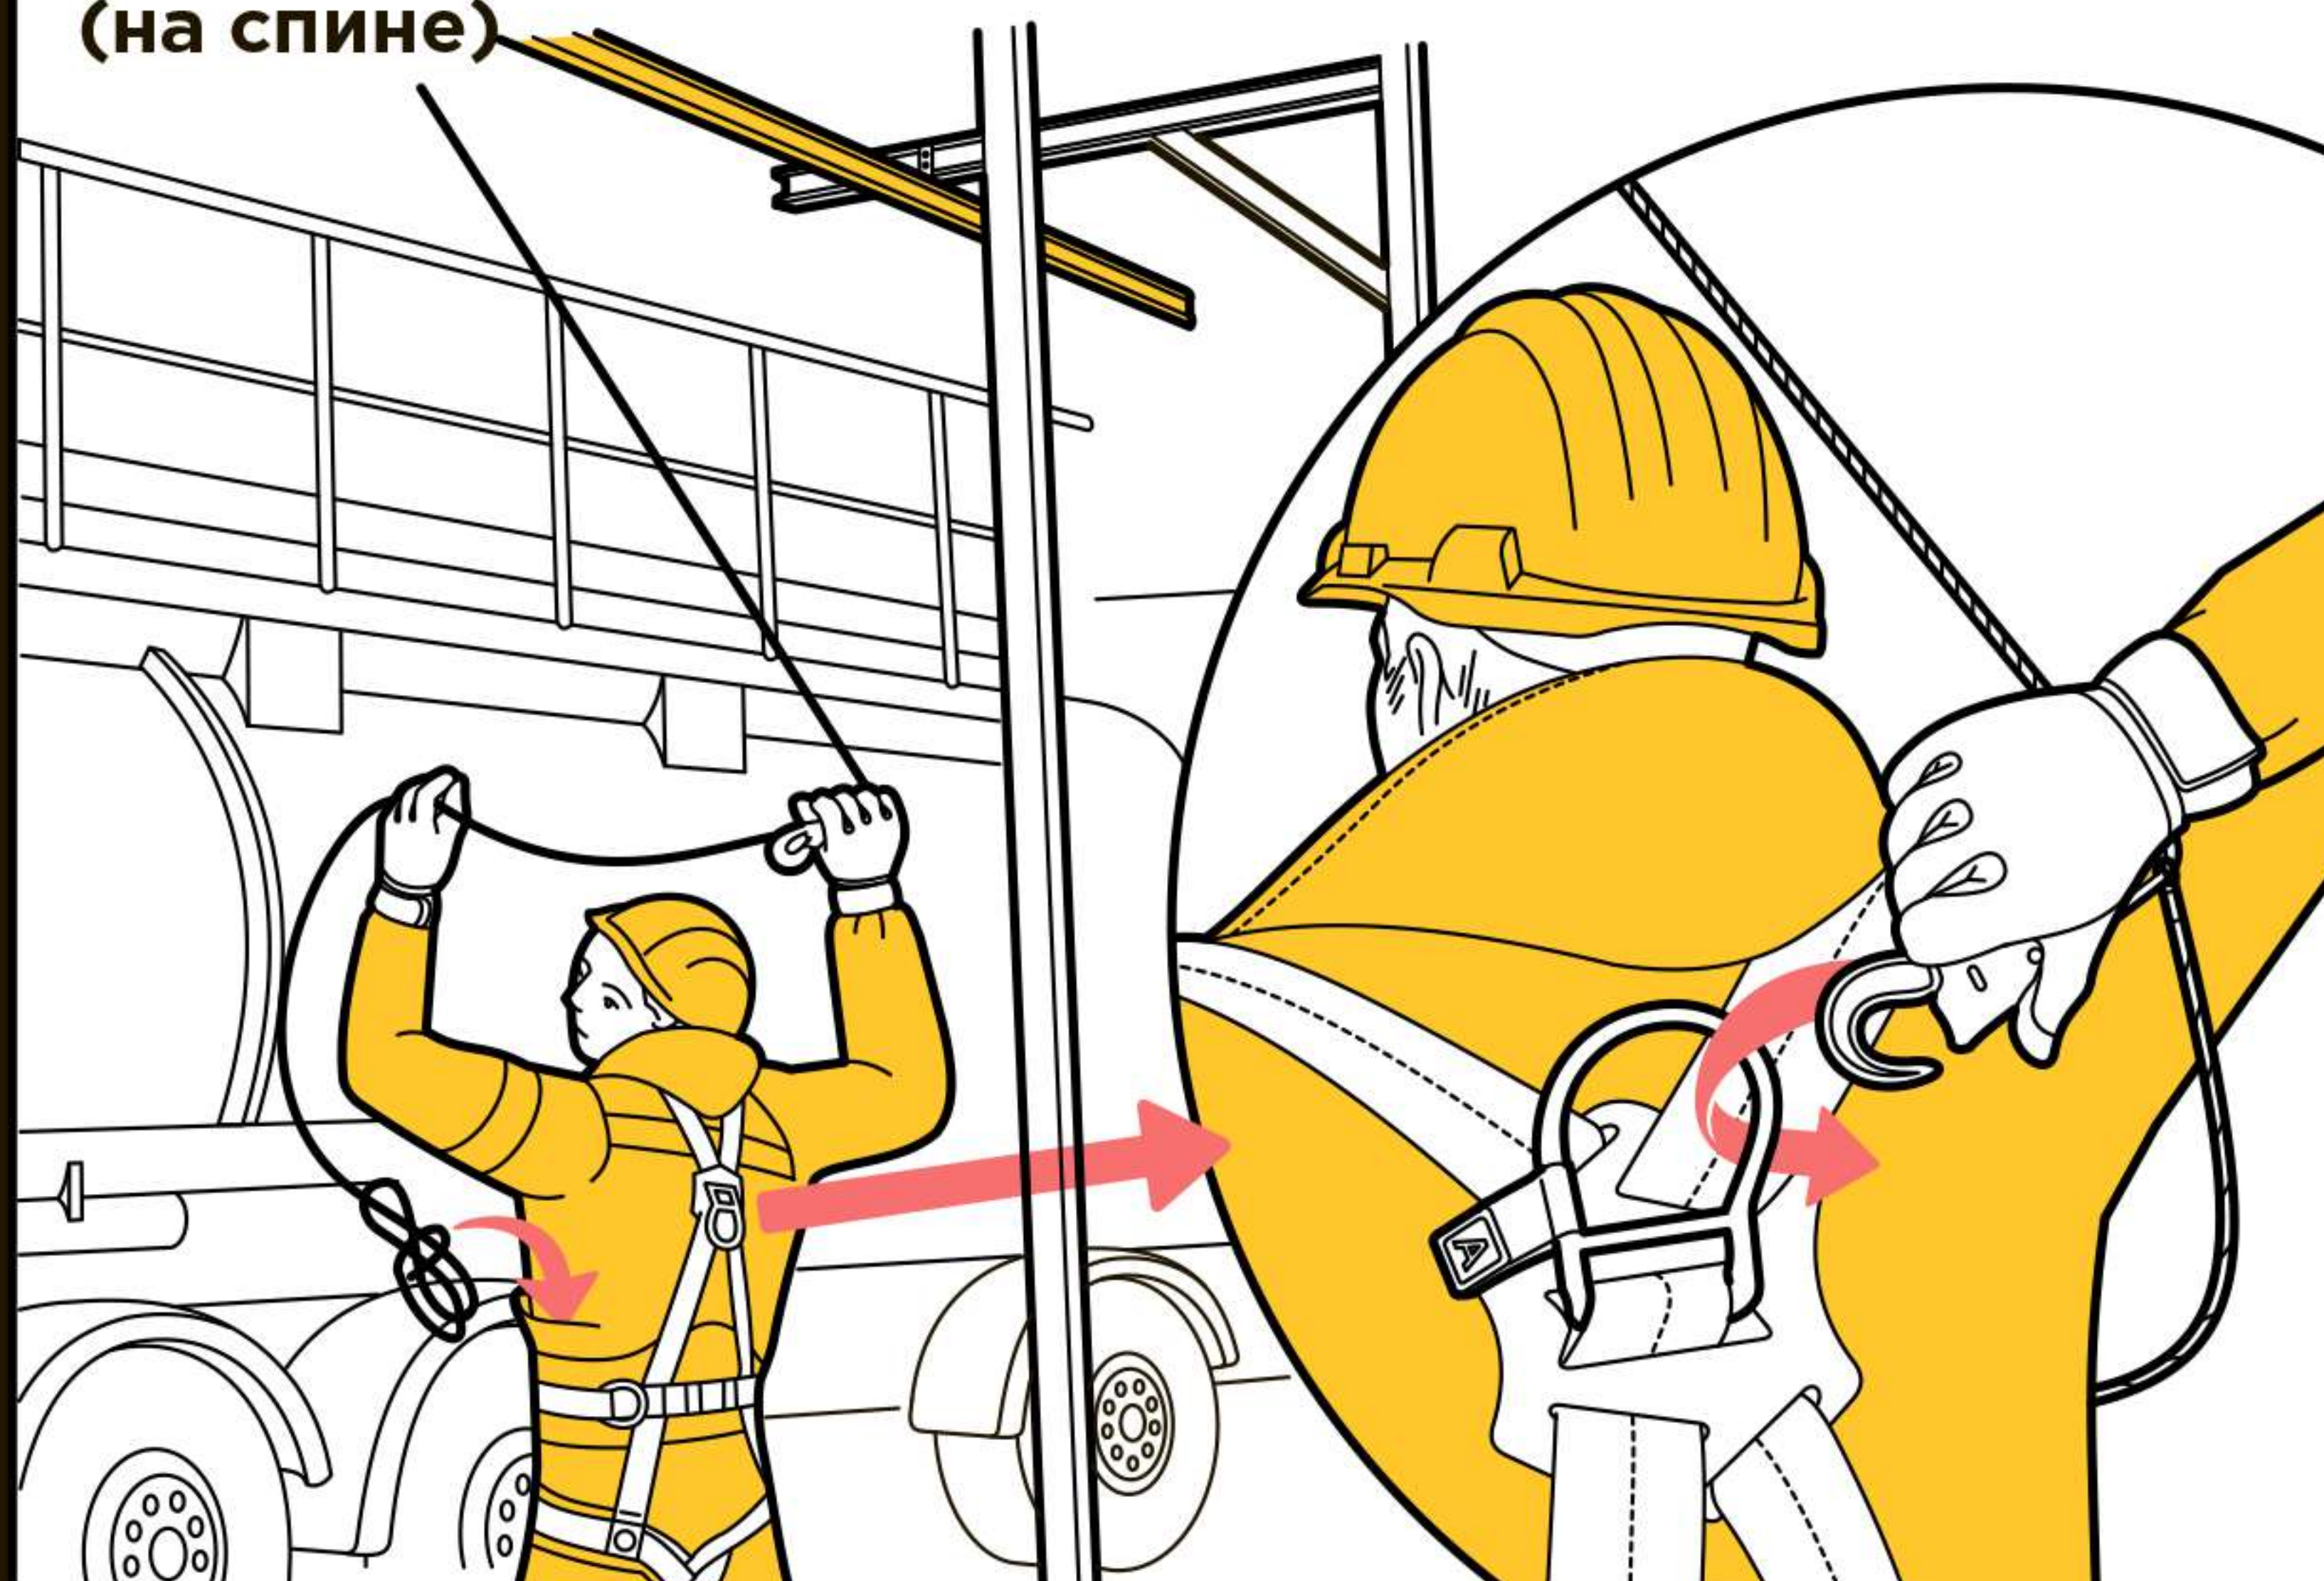

АНКЕРНАЯ СИСТЕМА ДВУТАВР: ИНСТРУКЦИЯ ПО ЭКСПЛУАТАЦИИ

1. Надеть привязь

2. Подтянуть вспомогательным
шнуром карабин средства защиты
втягивающего типа (СЗВТ)

3. Пристягнуть карабин к привязи в точку А
(на спине)

4. Выполнить
необходимые работы

5. Спустившись, отстегнуть карабин от привязи

6. Зафиксировать
шнур на опоре